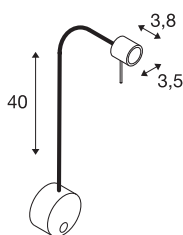

## DIO FLEX PLATE

applique intérieure, liseuse, blanc, GU10/QPAR51, 50W max, avec interrupteur

Spot sur tige 230V pour montage mural de la gamme DIO FLEX PLATE. La patère et la tête du spot sont raccordées par un bras flexible. L'interrupteur intégré permet d'utiliser ce luminaire librement orientable pour de nombreuses applications. Le raccordement électrique du luminaire s'effectue directement sur la tension secteur 230V. Une version LED est disponible comme alternative.

## INFORMATIONS TECHNIQUES

Réf.	1002607
Douille	GU10
Nombre de douilles	1
Orientable ou inclinable	Dispositif rotatif et pivotant
Code IP	IP 20
Montage	En saillie
Détails de montage	Applique
Tension nominale primaire	220-240V ~50/60Hz
Classe de protection	I
Puissance en watts	50 W
Coloris	blanc
Répartition de l'intensité lumineuse	rotosymétrique
Sortie lumineuse	direct
Longueur	52.8 cm
Largeur	9 cm
Poids net	0.435 kg
Poids brut	0.5 kg
Page du BIG WHITE	387