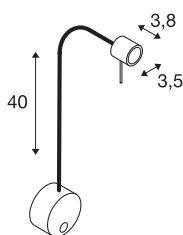

DIO FLEX PLATE

applique intérieure, liseuse, blanc, GU10/QPAR51, 50W max, avec interrupteur

Spot sur tige 230V pour montage mural de la gamme DIO FLEX PLATE. La patère et la tête du spot sont raccordées par un bras flexible. L'interrupteur intégré permet d'utiliser ce luminaire librement orientable pour de nombreuses applications. Le raccordement électrique du luminaire s'effectue directement sur la tension secteur 230V. Une version LED est disponible comme alternative.

INFORMATIONS TECHNIQUES

Réf.	1002607
Douille	GU10
Nombre de douilles	1
Orientable ou inclinable	Dispositif rotatif et pivotant
Code IP	IP 20
Montage	En saillie
Détails de montage	Applique
Tension nominale primaire	220-240V ~50/60Hz
Classe de protection	I
Puissance en watts	50 W
Coloris	blanc
Répartition de l'intensité lumineuse	rotosymétrique
Sortie lumineuse	direct
Longueur	52.8 cm
Largeur	9 cm
Poids net	0.435 kg
Poids brut	0.5 kg
Page du BIG WHITE	387