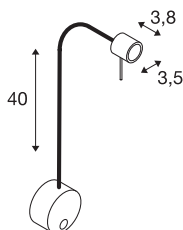

DIO FLEX PLATE GU10/- QPAR51 WL

innendørs veggarmatur hvit

230V-displayarmatur for veggmontering fra DIO FLEX PLATE-serien, der rosett og hode er forbundet via en fleksibel arm. armaturets bryter gjør at den kan tilpasses individuelt og er fleksibel i bruk. armaturet kobles direkte til strømnettet (230 V). Alternativt finnes armaturet som LED-versjon.

TEKNISKE DATA

Art.nr.	1002607
EL nummer	3248647
Sokkel	GU10
Antall lyskilder	1
Drei- og svingbar	Roterbar og svingbar
IP-kode	IP 20
Montering	Utenpåliggende montering
Montering detaljer	Vegg
Primær merkespenning	220-240V ~50/60Hz
Kapslingsgrad	I
Systemeffekt	50 W
Farge	hvit
Lysstyrkefordeling	rotasjonssymmetrisk
Lysåpning	direkte
Lengde	52.8 cm
Bredde	9 cm
Nettvekt	0.435 kg
Bruttovekt	0.5 kg
BIG WHITE side	387