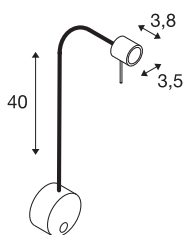

DIO FLEX PLATE

applique intérieure, liseuse, noir, GU10/QPAR51, 50W max, avec interrupteur

Spot sur tige 230V pour montage mural de la gamme DIO FLEX PLATE. La patère et la tête du spot sont raccordées par un bras flexible. L'interrupteur intégré permet d'utiliser ce luminaire librement orientable pour de nombreuses applications. Le raccordement électrique du luminaire s'effectue directement sur la tension secteur 230V. Une version LED est disponible comme alternative.

INFORMATIONS TECHNIQUES

Réf.	1002608
Douille	GU10
Nombre de douilles	1
Orientable ou inclinable	Dispositif rotatif et pivotant
Code IP	IP 20
Montage	En saillie
Détails de montage	Applique
Tension nominale primaire	220-240V ~50/60Hz
Classe de protection	I
Puissance en watts	50 W
Coloris	noir
Sortie lumineuse	direct
Longueur	52.8 cm
Largeur	9 cm
Poids net	0.429 kg
Poids brut	0.489 kg
Page du BIG WHITE	387