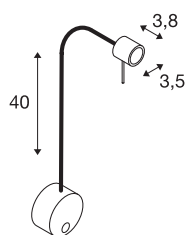

DIO FLEX PLATE QPAR51 WL

Indoor lampada a parete nero

Lampada display ad alto voltaggio per il montaggio a parete della serie DIO FLEX PLATE, nella quale rosone e vano ottico sono collegati da un braccio flessibile. Con l'interruttore integrato questa lampada, orientabile individualmente, è versatile e adatta a molteplici applicazioni. La lampada si collega direttamente alla rete elettrica da 230V. In alternativa è disponibile una versione LED.

DATI TECNICI

Articolo	1002608
Numero di attacchi	1
Girevole od orientabile	Ruotabile e orientabile
Codice IP	IP 20
Montaggio	Superficie
Dettagli di montaggio	Parete
Tensione nominale primaria	220-240V ~50/60Hz
Classe isolamento	I
Wattaggio	50 W
Colore	nero
Emissione	diretto
Lunghezza	52.8 cm
Larghezza	9 cm
Peso netto	0.429 kg
Peso lordo	0.489 kg
BIG WHITE pagina	228