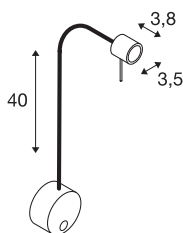

DIO FLEX PLATE QPAR51 WL

Indoor lampada a parete nero

Lampada display ad alto voltaggio per il montaggio a parete della serie DIO FLEX PLATE, nella quale rosone e vano ottico sono collegati da un braccio flessibile. Con l'interruttore integrato questa lampada, orientabile individualmente, è versatile e adatta a molteplici applicazioni. La lampada si collega direttamente alla rete elettrica da 230V. In alternativa è disponibile una versione LED.

DATI TECNICI

Articolo	1002608
Attacco	GU10
Numero di attacchi	1
Girevole od orientabile	Ruotabile e orientabile
Codice IP	IP 20
Montaggio	Superficie
Dettagli di montaggio	Parete
Tensione nominale primaria	220-240V ~50/60Hz
Classe isolamento	I
Wattaggio	50 W
Colore	nero
Emissione	diretto
Lunghezza	52.8 cm
Larghezza	9 cm
Peso netto	0.429 kg
Peso lordo	0.489 kg
BIG WHITE pagina	387