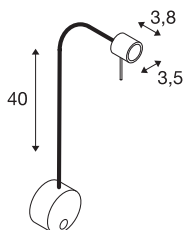

DIO FLEX PLATE GU10/- QPAR51 WL

innendørs veggarmatur sort

230V-displayarmatur for veggmontering fra DIO FLEX PLATE-serien, der rosett og hode er forbundet via en fleksibel arm. armaturets bryter gjør at den kan tilpasses individuelt og er fleksibel i bruk. armaturet kobles direkte til strømnettet (230 V). Alternativt finnes armaturet som LED-versjon.

TEKNISKE DATA

Art.nr.	1002608
EL nummer	3248646
Sokkel	GU10
Antall lyskilder	1
Drei- og svingbar	Roterbar og svingbar
IP-kode	IP 20
Montering	Utenpåliggende montering
Montering detaljer	Vegg
Primær merkespenning	220-240V ~50/60Hz
Kapslingsgrad	I
Systemeffekt	50 W
Farge	svart
Lysåpning	direkte
Lengde	52.8 cm
Bredde	9 cm
Nettvekt	0.429 kg
Bruttovekt	0.489 kg
BIG WHITE side	387