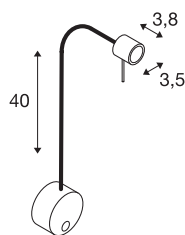

DIO FLEX PLATE QPAR51 WL indoor wandarmatuur zwart

Hoogvolt displaylamp voor wandmontage uit de DIO NEAT FLEX reeks waarbij rozet en kop via een flexibele arm met elkaar verbonden zijn. Door de gemonteerde schakelaar kan de individueel te richten lamp op veel manieren worden ingezet. Het armatuur kan rechtstreeks worden aangesloten op 230 V netspanning. Er is ook een LED versie verkrijgbaar.

TECHNISCHE GEGEVENS

Art.nr.	1002608
Fitting	GU10
Aantal fittingen	1
Draai- of zwenkbaar	Draai- en kantelbaar
IP-code	IP 20
Montage	opbouw
Montagebeschrijving	wand
Primaire nominale spanning	220-240V ~50/60Hz
Beschermingsklasse	I
Wattage	50 W
Kleur	zwart
Lichtuitlaat	direct
Lengte	52.8 cm
Breedte	9 cm
Nettogewicht	0.429 kg
Brutogewicht	0.489 kg
BIG WHITE pagina	387