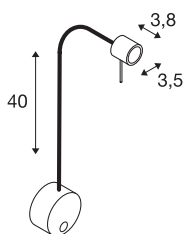

DIO FLEX PLATE QPAR51 WL Luminária de montagem na parede para interiores preto

Luminária de expositor de alta voltagem para montagem de parede da série DIO FLEX PLATE, na qual a roseta e a cabeça estão unidos por um braço flexível. Devido ao interruptor montado, a luminária individualmente orientável é adequada para inúmeras utilizações. A ligação elétrica da luminária é efetuada diretamente a uma tensão de rede de 230V. Como alternativa, está disponível uma versão LED.

DADOS TÉCNICOS

Ref. n.º	1002608
Número de tomadas	1
Giratório ou Articulável	Rotativo e giratório
IP Code	IP 20
Montagem	Montagem à superfície
Pormenores da montagem	Parede
Tensão nominal primária	220-240V ~50/60Hz
Classe de proteção	I
Potência	50 W
Cor	preto
Saída de luz	direto
Comprimento	52.8 cm
Largura	9 cm
Peso líquido	0.429 kg
Peso bruto	0.489 kg
Página BIG WHITE	228