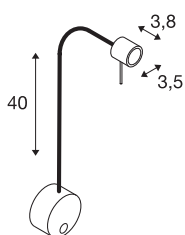

DIO FLEX PLATE QPAR51 WL

комнатный накладной настенный светильник, черный

Высоковольтный настенный светильник для подсветки витрин серии DIO FLEX PLATE, оснащенный гибким кронштейном, соединяющим розетку и рожок. Благодаря установленному переключателю это индивидуально настраиваемый светильник подходит для многих сфер применения. Светильник предназначен для прямого подключения к сети напряжением 230 В. В качестве альтернативы доступна светодиодная версия.

Технические характеристики

Тов. №	1002608
Патрон	GU10
Количество патронов	1
С регулировкой наклона и поворота	С регулировкой угла наклона и возможностью вращения
IP Code	IP 20
Сборка	Накладной
Детали сборки	Стена
Номинальное первичное напряжение	220-240V ~50/60Hz
Класс защиты	I
Мощность	50 W
Цвет	черный
Световое отверстие	прямой
Длина	52.8 cm
Ширина	9 cm
Вес нетто	0.429 kg
вес брутто	0.489 kg
BIG WHITE Seite	387