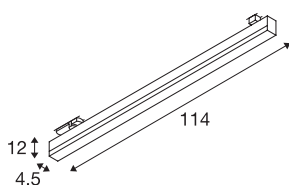

## TECHNICKÁ DATA

Č. výrobku	1002661
Kód IP	IP 20
Podrobnosti montáže	Lišta, strop
Stmívatelné	Áno
Technologie stmívání	DALI 2
Primární jmenovité napětí	220-240V ~50/60Hz
Sekundární proud / napětí	700 mA
Třída ochrany	I
Příkon	40 W
Úroveň rozběhového proudu	13.6 A
Doba trvání rozběhového proudu	304 μs
Stroboskopický efekt (SVM)	0.03
Lumen	3100 lm
Teplota barvy světla	3000 Kelvin
Úhel záření	120 °
Barva	černá
CRI	80
Data LXXBXX	L70B50
Životnost	30000 h
Svítilivost	osově symetrické
Výstup světla	přímé
Délka	114 cm

## Světelného Zdroje

916371	
--------	---

Šířka	4.5 cm
Výška	12 cm
Hmotnost netto	2.086 kg
Celková hmotnost	2.569 kg