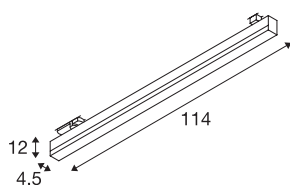

SIGHT DALI

pour rails électriques triphasés 230 V, LED, 3000 K, noir, avec adaptateur triphasé

L'applique murale et plafonnier moderne SIGHT convient parfaitement pour un montage apparent ou rail conducteur. Le courant lumineux puissant de 3100 lumens et le faible éblouissement sont quelques-uns des arguments qui font du luminaire LED à système triphasé la solution d'éclairage de base idéale. De plus, le luminaire composé d'aluminium et d'acrylique présente un aspect professionnel dans sa version noire. Avec sa LED d'une durée de vie de 30 000 heures, SIGHT est également extrêmement durable. Vivez la lumière avec SLV, votre partenaire de confiance pour tous types de luminaires intérieurs depuis 40 ans.

INFORMATIONS TECHNIQUES

N° art.	1002661
Code IP	IP 20
Infos de montage	Rail pour plafond
Dimmable	Oui
Technologie du dimmage	DALI 2
Tension nominale primaire	220-240V ~50/60Hz
Courant / tension secondaire	700 mA
Indice de protection	I
Wattage	40 W
Hauteur du courant d'appel	13.6 A
Durée du courant d'appel	304 µs
Effet stroboscopique (SVM)	0.03
Lumen	3100 lm
Température de couleur	3000 Kelvin
Angle faisceau	120 °
Coloris	noir
CRI	80
Caractéristiques LXXBXX	L70B50
Durée de vie	30000 h
Répartition de l'intensité lumineuse	axisymétrique
Faisceau lumineux	direct
Longueur	114 cm

Source Lumineuse

916371	
--------	---

Largeur	4.5 cm
Hauteur	12 cm
Poids net	2.086 kg
Poids brut	2.569 kg