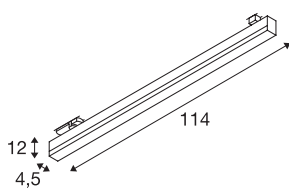

INFORMATIONS TECHNIQUES

Réf.	1002661
Code IP	IP 20
Détails de montage	Rail plafond
Variable	Oui
Technologie de variation de l'éclairage	DALI 2
Tension nominale primaire	220-240V ~50/60Hz
Courant / tension secondaire	700 mA
Classe de protection	I
Puissance en watts	40 W
Hauteur du courant d'appel	13.6 A
Durée du courant d'appel	304 µs
Effet stroboscopique (SVM)	0.03
Lumen	3100 lm
Température de couleur	3000 Kelvin
Angle de rayonnement	120 °
Coloris	noir
IRC	80
Données LXXBXX	L70B50
Durée de vie	30000 h
Répartition de l'intensité lumineuse	asymétrique
Sortie lumineuse	direct
Longueur	114 cm

Source Lumineuse

916371	
--------	---

Largeur	4.5 cm
Hauteur	12 cm
Poids net	2.086 kg
Poids brut	2.569 kg