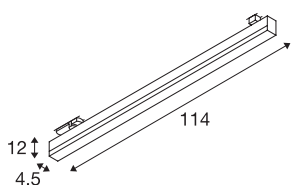

TEKNISKE DATA

Art.nr.	1002661
EL nummer	3221678
IP-kode	IP 20
Montering detaljer	Skinne tak
Kan dimmes	Ja
Dimmeteknologi	DALI 2
Primær merkespenning	220-240V ~50/60Hz
Sekundær strøm / spenning	700 mA
Kapslingsgrad	I
Systemeffekt	40 W
Høy innkoblingsstrøm	13.6 A
Varighet innkoblingsstrøm	304 µs
Strobeffekt (SVM)	0.03
Lysytelse	3100 lm
Lysfargetemperatur	3000 Kelvin
Spredningsvinkel	120 °
Farge	svart
CRI	80
LXXBXX-data	L70B50
Levetid	30000 h
Lysstyrkefordeling	aksesymmetrisk
Lysåpning	direkte

Lyskilde

916371	
--------	---

Lengde	114 cm
Bredde	4.5 cm
Høyde	12 cm
Nettvekt	2.086 kg
Bruttovekt	2.569 kg