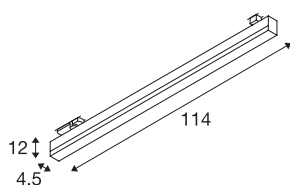

## TECHNISCHE GEGEVENS

Art.nr.	1002661
IP-code	IP 20
Montagebeschrijving	rail plafond
dimbaar	Ja
Dimtechnologie	DALI 2
Primaire nominale spanning	220-240V ~50/60Hz
Secundaire stroom/spanning	700 mA
Beschermingsklasse	I
Wattage	40 W
Niveau van inschakelstroom	13.6 A
Duur van inschakelstroom	304 µs
Stroboscopisch effect (SVM)	0.03
Lumen	3100 lm
Lichtkleurtemperatuur	3000 Kelvin
Stralingshoek	120 °
Kleur	zwart
CRI	80
LXXBXX-gegevens	L70B50
Levensduur	30000 h
Lichtsterkteverdeling	assymmetrisch
Lichtuitlaat	direct
Lengte	114 cm

## Lichtbron

916371	
--------	---

<b>Breedte</b>	4.5 cm
<b>Hoogte</b>	12 cm
<b>Nettogewicht</b>	2.086 kg
<b>Brutogewicht</b>	2.569 kg