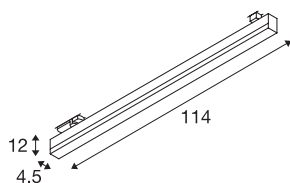

## TECHNISCHE SPECIFICATIES

Art.nr.	1002661
IP-code	IP 20
Montagebeschrijving	Rail plafond
Dimbaar	Ja
Dimtechniek	DALI 2
Primaire nominale spanning	220-240V ~50/60Hz
Secundaire stroom / spanning	700 mA
Veiligheidsklasse	I
Wattage	40 W
Niveau van inschakelstroom	13.6 A
Duur van inschakelstroom	304 $\mu$ s
Stroboscopisch effect (SVM)	0.03
Lumen	3100 lm
Lichtkleurtemperatuur	3000 Kelvin
Stralingshoek	120 °
Kleur	zwart
CRI	80
LXXBXX gegevens	L70B50
Levensduur	30000 h
Lichtsterkteverdeling	asymmetrisch
Lichtval	direct
Lengte	114 cm

## Lichtbron

916371	
--------	---

Breedte	4.5 cm
Hoogte	12 cm
Nettogewicht	2.086 kg
Brutogewicht	2.569 kg