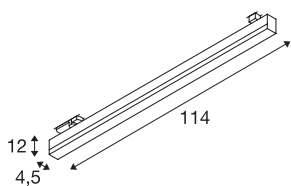

SIGHT DALI

za visokonapetostne trifazne tokovne tirnice, LED, 3000K, črna, vklj. trifazni adapter

SIGHT je sodobna stenska in stropna svetilka za nadgradno montažo ali montažo na tokovno tirnico. Zaradi močnega svetlobnega toka 3100 lumnov in nizkega bleščanja je 3-fazna LED-svetilka idealna rešitev osnovne razsvetljave v pisarnah ali trgovinah. Črna svetilka iz aluminija in akrila se ponaša s profesionalnim izgledom. Z življenjsko dobo LED žarnic okoli 30.000 ur je svetilka SIGHT tudi izjemno vzdržljiva. Doživite svetlobo s SLV – že 40 let zanesljiv partner za notranje svetilke vseh vrst.

TEHNIČNI PODATKI

Št. art.	1002661
IP koda	IP 20
Podrobnosti montaže	Tirnica za strop
Možnost zatemnitve	Da
Tehnologija zatemnitve	DALI 2
Primarna nazivna napetost	220-240V ~50/60Hz
Sekundarni tok / napetost	700 mA
Zaščitni razred	I
El. moč	40 W
Raven zagonskega toka	13.6 A
Trajanje zagonskega toka	304 μ s
Stroboskopski učinek (SVM)	0.03
Lumini	3100 lm
Barvna temperatura	3000 Kelvin
Kot sevanja	120 °
Barva	črna
CRI	80
LXXBXX podatki	L70B50
Življenjska doba	30000 h
Razporeditev svetilnosti	asimetrično
Svetenje	neposredno
Dolžina	114 cm

Svetlobnega Vira

916371	
--------	---

Širina	4.5 cm
Višina	12 cm
Neto teža	2.086 kg
Bruto teža	2.569 kg