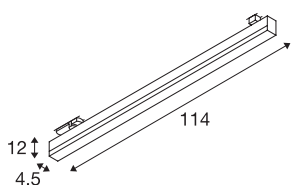

TECHNICKÁ DATA

Č. výrobku	1002662
Kód IP	IP 20
Podrobnosti montáže	Lišta, strop
Stmívatelné	Áno
Technologie stmívání	DALI 2
Primární jmenovité napětí	220-240V ~50/60Hz
Sekundární proud / napětí	700 mA
Třída ochrany	I
Příkon	40 W
Úroveň rozběhového proudu	13.6 A
Doba trvání rozběhového proudu	304 μ s
Stroboskopický efekt (SVM)	0.03
Lumen	3100 lm
Teplota barvy světla	3000 Kelvin
Úhel záření	120 °
Barva	bílá
CRI	80
Data LXXBXX	L70B50
Životnost	30000 h
Svítilivost	osově symetrické
Výstup světla	přímé
Délka	114 cm

Světelného Zdroje

916371	
--------	---

Šířka	4.5 cm
Výška	12 cm
Hmotnost netto	2.052 kg
Celková hmotnost	2.539 kg