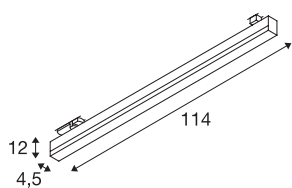

SIGHT DALI

para barra conductora trifásica de alta tensión, LED, 3000K, blanco, incl. adaptador trifásico

SIGHT es la moderna luminaria de pared para el montaje en superficie o en carril conductor. El bajo deslumbramiento y el flujo luminoso de 3100 lúmenes hacen de la luminaria led para sistema trifásico la solución de iluminación básica óptima. La luminaria de aluminio y acrílico de color blanco queda profesional en cualquier lugar. Con su vida útil de 30.000 horas, el led también es extremadamente sostenible. Experimente la luz con SLV: su socio de confianza para luminarias de interior de todo tipo desde hace 40 años.

Datos técnicos

Art. N.º	1002662
Código IP	IP 20
Detalles de montaje	Carril techo
Dimerizable	Sí
Tecnología de regulación	DALI
Voltaje nominal primario	220-240V ~50/60Hz
Corriente eléctrica / Tensión secundaria	700 mA
Clase de protección	I
Potencia	40 W
Nivel de corriente de entrada	13.6 A
Duración de la corriente de entrada	304 µs
Efecto estroboscópico (SVM)	0.03
Flujo luminoso	3100 lm
Temperatura del color de la luz	3000 Kelvin
Semiángulo de dispersión	120 °
Color	blanco
IRC	80
Datos LXXBXX	L70B50
Vida útil	30000 h
Distribución de la intensidad luminosa	Axialmente simétrica
Salida de la luz	Directa
Longitud	114 cm

Fuente de luz

916371	
--------	---

Anchura	4.5 cm
Altura	12 cm
Peso neto	2.052 kg
Peso bruto	2.539 kg