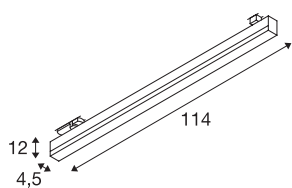

## INFORMATIONS TECHNIQUES

Réf.	1002662
Code IP	IP 20
Détails de montage	Rail plafond
Variable	Oui
Technologie de variation de l'éclairage	DALI 2
Tension nominale primaire	220-240V ~50/60Hz
Courant / tension secondaire	700 mA
Classe de protection	I
Puissance en watts	40 W
Hauteur du courant d'appel	13.6 A
Durée du courant d'appel	304 µs
Effet stroboscopique (SVM)	0.03
Lumen	3100 lm
Température de couleur	3000 Kelvin
Angle de rayonnement	120 °
Coloris	blanc
IRC	80
Données LXXBXX	L70B50
Durée de vie	30000 h
Répartition de l'intensité lumineuse	asymétrique
Sortie lumineuse	direct
Longueur	114 cm

## Source Lumineuse

916371	
--------	---

<b>Largeur</b>	4.5 cm
<b>Hauteur</b>	12 cm
<b>Poids net</b>	2.052 kg
<b>Poids brut</b>	2.539 kg