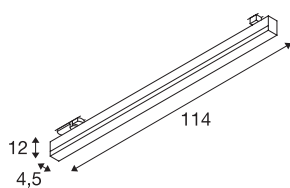

## SIGHT DALI

per binario trifase ad alta tensione, LED, 3000K, bianco, incl. adattatore trifase

SIGHT è una lampada da parete e soffitto moderna, perfetta per il montaggio a plafone o su binario elettrificato. Il grado di abbagliamento ridotto e il flusso luminoso di 3100 Lumen rendono questa lampada LED trifase una soluzione ottimale per l'illuminazione di base. Questa lampada realizzata in alluminio e acrilico di colore bianco ha una resa professionale in qualsiasi posizionamento. Grazie alle 30.000 ore di autonomia, i LED sono assolutamente sostenibili. Vivete la luce con SLV – da 40 anni il vostro partner di fiducia per lampade da interni di ogni tipo.

## DATI TECNICI

Articolo	1002662
Codice IP	IP 20
Dettagli di montaggio	Binario a parete
Dimmerabile	Sì
Tecnologia del dimming	DALI
Tensione nominale primaria	220-240V ~50/60Hz
Corrente / tensione secondaria	700 mA
Classe isolamento	I
Wattaggio	40 W
Livello di corrente di spunto	13.6 A
Durata della corrente di spunto	304 µs
Effetto stroboscopico (SVM)	0.03
Lumen	3100 lm
Temperatura colore	3000 Kelvin
Angolo di emissione	120 °
Colore	bianco
CRI	80
Dati LXXBXX	L70B50
Durata	30000 h
Distribuzione dell'intensità luminosa	simmetrico rispetto agli assi
Emissione	diretto
Lunghezza	114 cm

## Sorgente Luminosa

916371	
--------	---

Larghezza	4.5 cm
Altezza	12 cm
Peso netto	2.052 kg
Peso lordo	2.539 kg