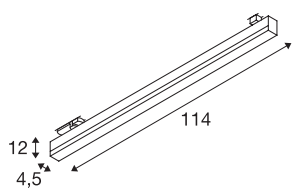

SIGHT DALI

per binario trifase ad alta tensione, LED, 3000K, bianco, incl. adattatore trifase

SIGHT è una lampada da parete e soffitto moderna, perfetta per il montaggio a plafone o su binario elettrificato. Il grado di abbagliamento ridotto e il flusso luminoso di 3100 Lumen rendono questa lampada LED trifase una soluzione ottimale per l'illuminazione di base. Questa lampada realizzata in alluminio e acrilico di colore bianco ha una resa professionale in qualsiasi posizionamento. Grazie alle 30.000 ore di autonomia, i LED sono assolutamente sostenibili. Vivete la luce con SLV – da 40 anni il vostro partner di fiducia per lampade da interni di ogni tipo.

DATI TECNICI

Articolo	1002662
Codice IP	IP 20
Dettagli di montaggio	Binario a soffitto
Dimmerabile	Sì
Tecnologia del dimming	DALI 2
Tensione nominale primaria	220-240V ~50/60Hz
Corrente / tensione secondaria	700 mA
Classe isolamento	I
Wattaggio	40 W
Livello di corrente di spunto	13.6 A
Durata della corrente di spunto	304 µs
Effetto stroboscopico (SVM)	0.03
Lumen	3100 lm
Temperatura colore	3000 Kelvin
Angolo di emissione	120 °
Colore	bianco
CRI	80
Dati LXXBXX	L70B50
Durata	30000 h
Distribuzione dell'intensità luminosa	simmetrico rispetto agli assi
Emissione	diretto
Lunghezza	114 cm

Sorgente Luminosa

916371	
--------	---

Larghezza	4.5 cm
Altezza	12 cm
Peso netto	2.052 kg
Peso lordo	2.539 kg