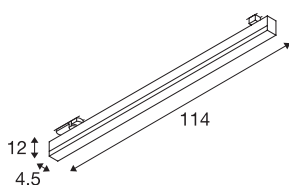

SIGHT DALI

voor hoogvolt spanningsrail 3-fasen, led, 3000K, wit, incl. 3-fasen-adapter

SIGHT is de moderne wand- en plafondarmatuur voor opbouwmontage op stroomrails. De geringe verblinding en de lichtstroom van 3100 lumen maken de 3-fase led-systeemarmatuur tot de ideale oplossing voor basisverlichting. Bovendien slaat de van aluminium en acryl gemonteerde armatuur in de kleur wit overal een professioneel figuur. Bovendien is de led met zijn levensduur van 30.000 uur ook nog uiterst duurzaam. Beleef licht met SLV: al 40 jaar uw betrouwbare partner voor allerlei soorten binnenarmaturen.

TECHNISCHE SPECIFICATIES

Art.nr.	1002662
IP-code	IP 20
Montagebeschrijving	Rail plafond
Dimbaar	Ja
Dimtechniek	DALI 2
Primaire nominale spanning	220-240V ~50/60Hz
Secundaire stroom / spanning	700 mA
Veiligheidsklasse	I
Wattage	40 W
Niveau van inschakelstroom	13.6 A
Duur van inschakelstroom	304 µs
Stroboscopisch effect (SVM)	0.03
Lumen	3100 lm
Lichtkleurtemperatuur	3000 Kelvin
Stralingshoek	120 °
Kleur	wit
CRI	80
LXXBXX gegevens	L70B50
Levensduur	30000 h
Lichtsterkteverdeling	asymmetrisch
Lichtval	direct
Lengte	114 cm

Lichtbron

916371	
--------	---

Breedte	4.5 cm
Hoogte	12 cm
Nettogewicht	2.052 kg
Brutogewicht	2.539 kg