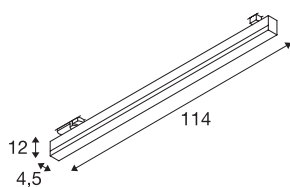

SIGHT DALI

do 3-fazowych szyn wysokonapięciowych, LED, 3000-K, kolor biały, z adapterem 3-fazowym

Nowoczesna lampa ścienna i sufitowa SIGHT przeznaczona jest do montażu natynkowego lub na szynie zasilającej. Nieznaczne olśnienie i strumień świetlny 3100 lumenów sprawiają, że ta 3-fazowa systemowa lampa LED jest idealna jako oświetlenie podstawowe. Biała lampa wykonana z aluminium i akrylu wszędzie prezentuje się profesjonalnie. Dzięki żywotności diody LED wynoszącej 30 000 godzin model jest również wyjątkowo trwały. Doświadcz oświetlenia marki SLV, która od 40 lat jest niezawodnym partnerem w zakresie wszelkiego rodzaju oświetlenia wewnętrznego.

DANE TECHNICZNE

Nr artykułu	1002662
Kod IP	IP 20
Szczegóły dotyczące montażu	Szyna nasufitowa
Ściemnialna	Tak
Technologia ściemniania	DALI 2
Pierwotne napięcie znamionowe	220-240V ~50/60Hz
Prąd / napięcie wtórny	700 mA
Klasy ochrony	I
Wydajność	40 W
Poziom prądu rozruchowego	13.6 A
Czas trwania prądu rozruchowego	304 μ s
Efekt stroboskopowy (SVM)	0.03
Strumień świetlny	3100 lm
Temperatura barwy światła	3000 Kelvin
Kąt połowiczny rozpraszania	120 °
Kolor	biały
CRI	80
Dane LXXBXX	L70B50
Okres użytkowania	30000 h
Rozkład natężenia oświetlenia	symetryczne osie
Emisja światła	bezpośrednie
Długość	114 cm

Źródła światła

916371	
--------	---

Szerokość	4.5 cm
Wysokość	12 cm
Waga netto	2.052 kg
Waga brutto	2.539 kg