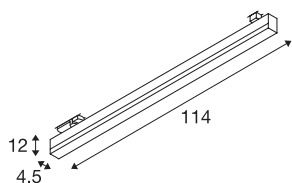

Технические характеристики

Тов. №	1002662
IP Code	IP 20
Детали сборки	Потолочная шина
С регулировкой яркости	Да
Технология регулирования яркости	DALI 2
Номинальное первичное напряжение	220-240V ~50/60Hz
Вторичный ток / напряжение	700 mA
Класс защиты	I
Мощность	40 W
Уровень пускового тока	13.6 A
Продолжительность пускового тока	304 μs
Стробоскопический эффект (SVM)	0.03
Световой поток	3100 lm
Цветовая температура	3000 Kelvin
Половинный угол	120 °
Цвет	белый
CRI	80
LXXVXX Данные	L70B50
Срок службы	30000 h
Распределение силы света	осесимметричный
Световое отверстие	прямой

Источник света

916371	
--------	---

Длина	114 cm
Ширина	4.5 cm
Высота	12 cm
Вес нетто	2.052 kg
вес брутто	2.539 kg