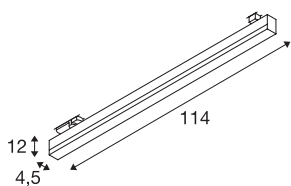

## SIGHT DALI

za visokonapetostne trifazne tokovne tirnice, LED, 3000K, bela, vklj. trifazni adapter

SIGHT je sodobna stenska in stropna svetilka za nadgradno montažo ali montažo na tokovno tirnico. Zaradi močnega svetlobnega toka 3100 lumnov in nizkega bleščanja je 3-fazna LED-svetilka učinkovita rešitev osnovne razsvetljave. Bela svetilka iz aluminija in akrila se ponaša s profesionalnim izgledom. Z življenjsko dobo 30.000 ur je ta LED-svetilka tudi izjemno vzdržljiva. Doživite svetlobo s SLV – že 40 let zanesljiv partner za notranje svetilke vseh vrst.

## TEHNIČNI PODATKI

Št. art.	1002662
IP koda	IP 20
Podrobnosti montaže	Tirnica za strop
Možnost zatemnitve	Da
Tehnologija zatemnitve	DALI 2
Primarna nazivna napetost	220-240V ~50/60Hz
Sekundarni tok / napetost	700 mA
Zaščitni razred	I
El. moč	40 W
Raven zagonskega toka	13.6 A
Trajanje zagonskega toka	304 $\mu$ s
Stroboskopski učinek (SVM)	0.03
Lumini	3100 lm
Barvna temperatura	3000 Kelvin
Kot sevanja	120 °
Barva	bela
CRI	80
LXXBXX podatki	L70B50
Življenjska doba	30000 h
Razporeditev svetilnosti	asimetrično
Svetenje	neposredno
Dolžina	114 cm

## Svetlobnega Vira

916371	
--------	---

Širina	4.5 cm
Višina	12 cm
Neto teža	2.052 kg
Bruto teža	2.539 kg