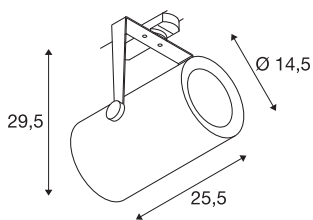

EURO SPOT TRACK DALI

pro vysokonapěťové 3fázové proudové sběrnice, LED, 4000K, černá, 40°, vč. 3fázového adaptéru

Otočný a výkyvný vysokonapěťový LED reflektor EURO SPOT DALI v kompaktním provedení s vhodným adaptérem DALI pro 3fázový vysokonapěťový přípojnícový systém. Uvnitř válcové hlavy svítidla je z výroby zabudován výkonný modul LED. Reflektor dostupný v několika barvách krytu a světla se vyznačuje jednoduchým a nadčasovým designem. Díky volbě dostupných úhlů vyzařování reflektor vyhoví jakýmkoli požadavkům.

TECHNICKÁ DATA

Č. výrobku	1002665
Otočné nebo výkyvné	otočné a výkyvné
Kód IP	IP 20
Podrobnosti montáže	Lišta, strop
Stmívatelné	Áno
Technologie stmívání	DALI
Primární jmenovité napětí	220-240V ~50/60Hz
Sekundární proud / napětí	1200 mA
Třída ochrany	I
Příkon	47 W
Úroveň rozběhového proudu	35 A
Doba trvání rozběhového proudu	30 μ s
Lumen	4800 lm
Teplota barvy světla	4000 Kelvin
Úhel záření	40 °
Barva	černá
CRI	90
Data LXXBXX	L70B50
Životnost	30000 h
Svítilivost	rotačně symetrický
Výstup světla	přímé
Délka	25.5 cm

Výška	29.5 cm
Průměr	14.5 cm
Hmotnost netto	3.13 kg
Celková hmotnost	3.349 kg

Doporučená žárovka

1005305	A60 E27 Mirrorhead , LED světelný zdroj chromový 7,5 W 2700 K CRI 90 180°
1005302	A60 E27 , LED světelný zdroj bílý, 13,2 W 2700 K CRI 90 220°