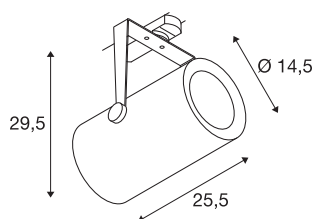

## EURO SPOT TRACK DALI

pour rails électriques triphasés 230 V, LED, 4000K, noir, 40°, avec adaptateur triphasé

Spot EURO SPOT DALI pivotant et inclinable, de forme compacte, avec adaptateur DALI adapté pour le système de rail 230 V triphasé. Le module LED incorporé a été installé en usine dans la tête d'éclairage cylindrique. Le spot disponible en plusieurs couleurs de boîtier et de lumière séduit par son aspect sobre et intemporel. Grâce à un choix d'angles faisceau disponibles, le spot répond à toutes les exigences.

## INFORMATIONS TECHNIQUES

N° art.	1002665
Pivotant ou inclinable	Rotatif et pivotant
Code IP	IP 20
Infos de montage	Rail pour plafond
Dimmable	Oui
Technologie du dimmage	DALI
Tension nominale primaire	220-240V ~50/60Hz
Courant / tension secondaire	1200 mA
Indice de protection	I
Wattage	47 W
Hauteur du courant d'appel	35 A
Durée du courant d'appel	30 µs
Lumen	4800 lm
Température de couleur	4000 Kelvin
Angle faisceau	40 °
Coloris	noir
CRI	90
Caractéristiques LXXBXX	L70B50
Durée de vie	30000 h
Répartition de l'intensité lumineuse	rotosymétrique
Faisceau lumineux	direct
Longueur	25.5 cm

Hauteur	29.5 cm
Diamètre	14.5 cm
Poids net	3.13 kg
Poids brut	3.349 kg