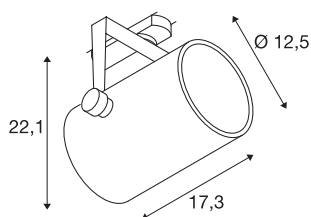

## EURO SPOT TRACK DALI

para barras conductoras trifásicas de alta tensión, LED, 3000 K, blanco, 38°, incl. adaptador trifásico

Proyector LED giratorio y orientable de alta tensión EURO SPOT DALI en un modelo compacto con adaptador DALI adecuado para el sistema de barras conductoras trifásicas de alta tensión. Dentro del cabezal cilíndrico de la luminaria se encuentra un módulo LED preinstalado. El proyector disponible en varios colores de carcasa y de luz destaca por su estética elegante y atemporal. Gracias a una selección de ángulos de apertura disponibles, el proyector ha sido desarrollado para satisfacer cualquier requisito.

### Datos técnicos

Art. N.º	1002670
Giratoria u orientable	Giratoria y orientable
Código IP	IP 20
Montaje	Superficie
Detalles de montaje	Carril techo, Carril pared
Dimerizable	Sí
Tecnología de regulación	DALI
Voltaje nominal primario	220-240V ~50/60Hz
Corriente eléctrica / Tensión secundaria	500 mA
Clase de protección	I
Potencia	20 W
Nivel de corriente de entrada	35 A
Duración de la corriente de entrada	2 µs
Flujo luminoso	1900 lm
Temperatura del color de la luz	3000 Kelvin
Semiángulo de dispersión	38 °
Color	blanco
IRC	90
Datos LXXBXX	L70B50
Vida útil	30000 h
Distribución de la intensidad luminosa	de rotación simétrica
Salida de la luz	Directa

<b>Longitud</b>	17.3 cm
<b>Altura</b>	22.1 cm
<b>Diámetro</b>	12.5 cm
<b>Peso neto</b>	1.477 kg
<b>Peso bruto</b>	1.92 kg