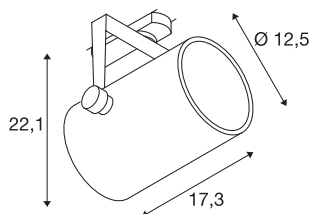

## EURO SPOT TRACK DALI

pour rails électriques triphasés 230 V, LED, 3000 K, blanc, 38°, avec adaptateur triphasé

Spot EURO SPOT DALI pivotant et inclinable, de forme compacte, avec adaptateur DALI adapté pour le système de rail 230 V triphasé. Le module LED incorporé a été installé en usine dans la tête d'éclairage cylindrique. Le spot disponible en plusieurs couleurs de boîtier et de lumière séduit par son aspect sobre et intemporel. Grâce à un choix d'angles faisceau disponibles, le spot répond à toutes les exigences.

## INFORMATIONS TECHNIQUES

N° art.	1002670
Pivotant ou inclinable	Rotatif et pivotant
Code IP	IP 20
Montage	Apparent
Infos de montage	Rail pour plafond, Rail mural
Dimmable	Oui
Technologie du dimmage	DALI
Tension nominale primaire	220-240V ~50/60Hz
Courant / tension secondaire	500 mA
Indice de protection	I
Wattage	20 W
Hauteur du courant d'appel	35 A
Durée du courant d'appel	2 µs
Lumen	1900 lm
Température de couleur	3000 Kelvin
Angle faisceau	38 °
Coloris	blanc
CRI	90
Caractéristiques LXXBXX	L70B50
Durée de vie	30000 h
Répartition de l'intensité lumineuse	rotosymétrique
Faisceau lumineux	direct

<b>Longueur</b>	17.3 cm
<b>Hauteur</b>	22.1 cm
<b>Diamètre</b>	12.5 cm
<b>Poids net</b>	1.477 kg
<b>Poids brut</b>	1.92 kg