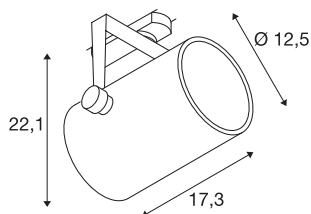

EURO SPOT TRACK

spot pour rail 3 allumages, intérieur, 173mm, 38°, blanc, LED, 20W, 3000K, variable Dali

Spot LED orientable et inclinable EURO SPOT DALI en version compacte avec adaptateur DALI correspondant pour le système de rail 230V triphasé. Module LED monté en usine à l'intérieur de la tête cylindrique. Disponible en plusieurs couleurs d'éclairage et de boîtier, le spot séduit par son style intemporel et épuré. Grâce à sa large gamme d'angles de rayonnement, ce spot répond à tous les besoins.

INFORMATIONS TECHNIQUES

Réf.	1002670
Orientable ou inclinable	Dispositif rotatif et pivotant
Code IP	IP 20
Montage	En saillie
Détails de montage	Rail plafond, Rail applique
Variable	Oui
Technologie de variation de l'éclairage	DALI
Tension nominale primaire	220-240V ~50/60Hz
Courant / tension secondaire	500 mA
Classe de protection	I
Puissance en watts	20 W
Hauteur du courant d'appel	35 A
Durée du courant d'appel	2 µs
Lumen	1900 lm
Température de couleur	3000 Kelvin
Angle de rayonnement	38 °
Coloris	blanc
IRC	90
Données LXXBXX	L70B50
Durée de vie	30000 h
Répartition de l'intensité lumineuse	rotosymétrique
Sortie lumineuse	direct

Longueur	17.3 cm
Hauteur	22.1 cm
Diamètre	12.5 cm
Poids net	1.477 kg
Poids brut	1.92 kg