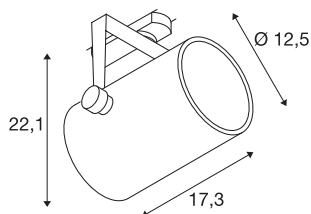

EURO SPOT TRACK DALI

per sistema di binari trifase ad alta tensione, LED, 3000K, bianco, 38°, incl. adattatore trifase

Faretto LED ruotabile e orientabile EURO SPOT DALI in versione compatibile con l'adattatore DALI per sistema trifase ad alta tensione. All'interno del vano ottico cilindrico, è incorporato in fabbrica il modulo LED. Il faretto disponibile in diversi colori sia dell'apparecchio che della luce, cattura l'attenzione per la sua linea semplice e senza tempo. Con una selezione degli angoli di emissione disponibili, il faretto è adatto a rispondere a qualunque esigenza.

DATI TECNICI

Articolo	1002670
Girevole od orientabile	Ruotabile e orientabile
Codice IP	IP 20
Montaggio	Superficie
Dettagli di montaggio	Binario a parete, Binario a parete
Dimmerabile	Sì
Tecnologia del dimmering	DALI
Tensione nominale primaria	220-240V ~50/60Hz
Corrente / tensione secondaria	500 mA
Classe isolamento	I
Wattaggio	20 W
Livello di corrente di spunto	35 A
Durata della corrente di spunto	2 µs
Lumen	1900 lm
Temperatura colore	3000 Kelvin
Angolo di emissione	38 °
Colore	bianco
CRI	90
Dati LXXBXX	L70B50
Durata	30000 h
Distribuzione dell'intensità luminosa	rotazione simmetrica
Emissione	diretto

Lunghezza	17.3 cm
Altezza	22.1 cm
Diametro	12.5 cm
Peso netto	1.477 kg
Peso lordo	1.92 kg