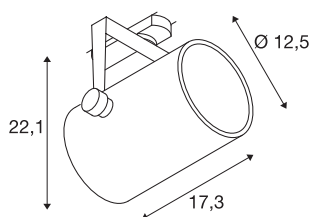

EURO SPOT TRACK DALI

voor hoogvolt spanningsrail 3-fasen, led, 3000K, wit, 38°, incl. 3-fasen-adapter

Draai- en kantelbare ledspot EURO SPOT DALI in compacte uitvoering met bijbehorende DALI adapter voor het 3-fasen hoogvolt spanningsrailsysteem. Binnen de cilindervormige lampenkop is in de fabriek een krachtige ledmodule ingebouwd. De in meerdere behuizingen en kleuren beschikbare spot bekoort door zijn eenvoudige en tijdloze uiterlijk. Door een keuze te maken uit de beschikbare stralingshoeken is de spot tegen alle eisen ten aanzien van verlichting opgewassen.

TECHNISCHE SPECIFICATIES

Art.nr.	1002670
Draai- of kantelbaar	Draai- en zwenkbaar
IP-code	IP 20
Montage	Opbouw
Montagebeschrijving	Rail plafond, Rail wand
Dimbaar	Ja
Dimtechniek	DALI
Primaire nominale spanning	220-240V ~50/60Hz
Secundaire stroom / spanning	500 mA
Veiligheidsklasse	I
Wattage	20 W
Niveau van inschakelstroom	35 A
Duur van inschakelstroom	2 μ s
Lumen	1900 lm
Lichtkleurtemperatuur	3000 Kelvin
Stralingshoek	38 °
Kleur	wit
CRI	90
LXXBXX gegevens	L70B50
Levensduur	30000 h
Lichtsterkteverdeling	rotatiesymmetrisch
Lichtval	direct

Lengte	17.3 cm
Hoogte	22.1 cm
Diameter	12.5 cm
Nettogewicht	1.477 kg
Brutogewicht	1.92 kg