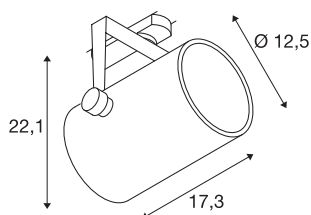

EURO SPOT TRACK DALI

для 3-фазного высоковольтного трекового шинпровода, светодиодный, 3000 К, белый, 38°, 3-фазный адаптер в компл.

Высоковольтный светодиодный прожектор EURO SPOT DALI в компактном исполнении с регулировкой угла наклона и возможностью вращения оснащен соответствующим адаптером для 3-фазной высоковольтной трековой системы. Внутри цилиндрического рожка светильника предусмотрен установленный производителем светодиодный модуль. Прожектор, доступный в нескольких цветах и с различной цветовой температурой, отличается оптикой в лаконичном и классическом стиле. Благодаря наличию выбора доступных углов отражения прожектор отвечает любым требованиям.

Технические характеристики

Тов. №	1002670
С регулировкой наклона и поворота	С регулировкой угла наклона и возможностью вращения
IP Code	IP 20
Сборка	Накладной
Детали сборки	Потолочная шина, Настенная шина
С регулировкой яркости	Да
Технология регулирования яркости	DALI
Номинальное первичное напряжение	220-240V ~50/60Hz
Вторичный ток / напряжение	500 mA
Класс защиты	I
Мощность	20 W
Уровень пускового тока	35 A
Продолжительность пускового тока	2 µs
Световой поток	1900 lm
Цветовая температура	3000 Kelvin
Половинный угол	38 °
Цвет	белый
CRI	90
LXXBXX Данные	L70B50
Срок службы	30000 h

Распределение силы света	с симметрией относительно оси вращения
Световое отверстие	прямой
Длина	17.3 cm
Высота	22.1 cm
Диаметр	12.5 cm
Вес нетто	1.477 kg
вес брутто	1.92 kg