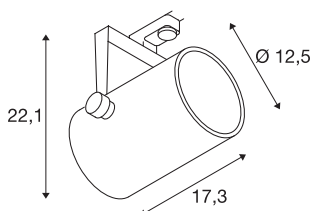

EURO SPOT LED

spot pour rail 3 allumages, intérieur, 36°, blanc, LED, 20W, 3000K

Combinée avec l'adaptateur approprié, la version compacte du projecteur LED pivotant et rotatif EURO SPOT est compatible avec le système de rails 230 V 3 allumages. Un module LED COB est installé en usine à l'intérieur de la tête cylindrique du luminaire. Disponible en plusieurs coloris, ce spot séduit par son esthétique sobre et intemporelle.

INFORMATIONS TECHNIQUES

Réf.	1002682
Code IP	IP 20
Montage	En saillie
Détails de montage	Rail plafond, Rail applique
Tension nominale primaire	220-240V ~50/60Hz
Courant / tension secondaire	500 mA
Classe de protection	I
Puissance en watts	20 W
Température ambiante maximale	30 °C
Lumen	1900 lm
Température de couleur	3000 Kelvin
Angle de rayonnement	36 °
Coloris	blanc
IRC	90
Données LXXBXX	L70B50
Durée de vie	40000 h
Longueur	17.3 cm
Hauteur	22.1 cm
Diamètre	12.5 cm
Poids net	1.413 kg
Poids brut	1.856 kg