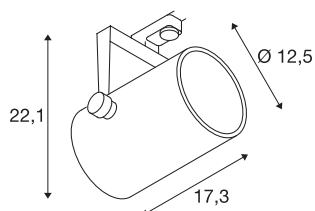

3~ EURO SPOT TRACK

wit, 3000 K, 36°, incl. 3-fasenadapter

De draai- en zwenkbare led-spot EURO SPOT in compacte uitvoering is met de passende adapter geschikt voor het 3-fasen 230 volt railsysteem. In de cilindrische armatuurkop is in de fabriek een COB ledmodule ingebouwd. De in meerdere kleuren verkrijgbare spot valt op door zijn eenvoudige en tijdloze look.

TECHNISCHE SPECIFICATIES

Art.nr.	1002682
IP-code	IP 20
Montage	Opbouw
Montagebeschrijving	Rail plafond,Rail wand
Primaire nominale spanning	220-240V ~50/60Hz
Secundaire stroom / spanning	500 mA
Veiligheidsklasse	I
Wattage	20 W
maximale omgevingstemperatuur	30 °C
Lumen	1900 lm
Lichtkleurtemperatuur	3000 Kelvin
Stralingshoek	36 °
Kleur	wit
CRI	90
LXXBXX gegevens	L70B50
Levensduur	40000 h
Lengte	17.3 cm
Hoogte	22.1 cm
Diameter	12.5 cm
Nettogewicht	1.413 kg
Brutogewicht	1.856 kg