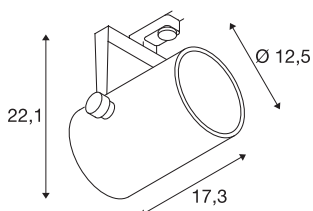

EURO SPOT TRACK

spot pour rail 3 allumages, intérieur, gris, LED, 20W, 3000K, 36°, adaptateur 3 all. Inclus

Combinée avec l'adaptateur approprié, la version compacte du projecteur LED pivotant et rotatif EURO SPOT est compatible avec le système de rails 230 V 3 allumages. Un module LED COB est installé en usine à l'intérieur de la tête cylindrique du luminaire. Disponible en plusieurs coloris, ce spot séduit par son esthétique sobre et intemporelle.

INFORMATIONS TECHNIQUES

Réf.	1002683
Code IP	IP20
Montage	En saillie
Détails de montage	Rail plafond, Rail applique
Tension nominale primaire	220-240V ~50/60Hz
Courant / tension secondaire	500 mA
Classe de protection	I
Puissance en watts	20 W
Température ambiante maximale	30 °C
Lumen	1900 lm
Température de couleur	3000 Kelvin
Angle de rayonnement	36 °
Coloris	gris
IRC	90
Données LXXBXX	L70B50
Durée de vie	40000 h
Longueur	17.3 cm
Hauteur	22.1 cm
Diamètre	12.5 cm
Poids net	1.396 kg
Poids brut	1.831 kg