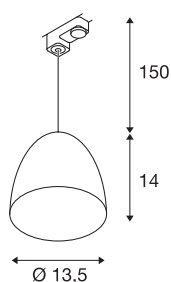

PARA CONE 14 PD pendelarmatur

GU10/QPAR51, kobber 35W, inkl. 3-tenningadapter

For en ekstra varm belysningseffekt er førstevalget den kjegleformede reflektoren til PARA CONE 14 PD pendelarmatur. Serien kan individuelt kombineres til en armatursky med et stort utvalg av farger og størrelser. Og lyspæren i QPAR51 kan lett skiftes takket være GU10-fatningen. armaturhuset er laget av robust aluminium og er attraktivt med sin uklanderlige kvalitet. Opplev lys med SLV – i 40 år din pålitelige partner for innendørsbelysning av alle slag.

TEKNISKE DATA

Art.nr.	1002686
EL nummer	3260341
Sokkel	GU10
Lyskilde	QPAR51
Antall lyskilder	1
Lyskilder inkludert	Nei
IP-kode	IP 20
Montering detaljer	Skinne tak
Primær merkespenning	220-240V ~50/60Hz
Kapslingsgrad	II
Systemeffekt	35 W
Farge	kobber
Lysåpning	direkte
Høyde	14 cm
Diameter	13.5 cm
pendellengde	150 cm
Nettovekt	0.342 kg
Bruttovekt	0.619 kg
BIG WHITE side	535