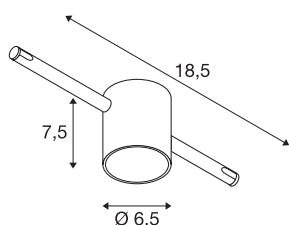

COMET LED

spot, pour câble tendu T.B.T., intérieur, noir, LED, 6,3-W, 2700K

Spot LED COMET pour système de câble basse tension TENSEO. Ce luminaire séduit par son design épuré qui le rend idéal pour les concepts d'éclairage modernes. Le luminaire en métal et verre présente une LED blanc chaud.

INFORMATIONS TECHNIQUES

Réf.	1002688
Code IP	IP 20
Montage	En saillie
Détails de montage	Plafond avec accessoires
Tension nominale primaire	12V ~50Hz
Classe de protection	III
Puissance en watts	6.6 W
Température ambiante maximale	35 °C
Effet stroboscopique (SVM)	0
Lumen	410 lm
Température de couleur	2700 Kelvin
Angle de rayonnement	120 °
Coloris	noir
IRC	80
Données LXXBXX	L70B50
Durée de vie	25000 h
Répartition de l'intensité lumineuse	rotosymétrique
Sortie lumineuse	direct
Longueur	18.5 cm
Hauteur	7.5 cm
Diamètre	6.5 cm
Poids net	0.265 kg

Source Lumineuse

916342		Poids brut	0.361 kg
--------	---	------------	----------