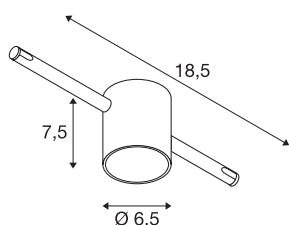

## COMET LED

spot, pour câble tendu T.B.T., intérieur, noir, LED, 6,3-W, 2700K

Spot LED COMET pour système de câble basse tension TENSEO. Ce luminaire séduit par son design épuré qui le rend idéal pour les concepts d'éclairage modernes. Le luminaire en métal et verre présente une LED blanc chaud.

## INFORMATIONS TECHNIQUES

Réf.	1002688
Code IP	IP 20
Montage	En saillie
Détails de montage	Plafond avec accessoires
Tension nominale primaire	12V ~50Hz
Classe de protection	III
Puissance en watts	6.6 W
Température ambiante maximale	35 °C
Effet stroboscopique (SVM)	0
Lumen	410 lm
Température de couleur	2700 Kelvin
Angle de rayonnement	120 °
Coloris	noir
IRC	80
Données LXXBXX	L70B50
Durée de vie	25000 h
Répartition de l'intensité lumineuse	rotosymétrique
Sortie lumineuse	direct
Longueur	18.5 cm
Hauteur	7.5 cm
Diamètre	6.5 cm
Poids net	0.265 kg

## Source Lumineuse

916342		<b>Poids brut</b>	0.361 kg
--------	---	-------------------	----------