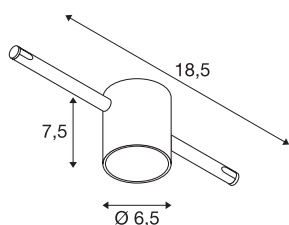

COMET LED

Niedervolt-Seilssystem, 2700K, weiß

LED Strahler COMET für das TENSEO Niedervolt Seil-System. Die Leuchte überzeugt mit einem schlanken Design und ist somit ideal für moderne Lichtkonzepte. Die aus Metall und Glas gefertigte Leuchte ist mit einer warmweißen LED bestückt.

TECHNISCHE DATEN

Art. Nr.	1002689
IP Code	IP 20
Montage	Aufbau
Montagedetails	Decke mit Zubehör
Primäre Nennspannung	12V ~50Hz
Schutzklasse	III
Wattage	6.6 W
maximale Umgebungstemperatur	35 °C
Stroboskop-Effekt (SVM)	0
Lumen	410 lm
Lichtfarbtemperatur	2700 Kelvin
Abstrahlwinkel	120 °
Farbe	weiß
CRI	80
LXXBXX Daten	L70B50
Lebensdauer	25000 h
Lichtstärkeverteilung	rotationssymmetrisch
Lichtaustritt	direkt
Länge	18.5 cm
Höhe	7.5 cm
Durchmesser	6.5 cm
Nettogewicht	0.262 kg

Lichtquelle

916342	 The logo for AGF, consisting of the letters 'A' and 'G' stacked vertically in a small white box, followed by a red arrow pointing to the right with the letter 'F' inside it.	Bruttogewicht	0.357 kg
--------	---	----------------------	----------