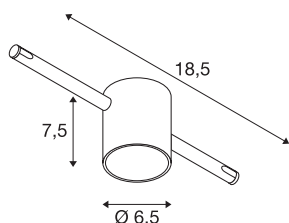

COMET kabellamp voor TENSEO laagspanningskabelsysteem

2700K, wit

LED spot COMET voor het TENSEO laagspanningskabelsysteem. Het armatuur overtuigt met een slank design en is dus ideaal voor moderne lichtconcepten. Het van metaal en glas gemaakte armatuur is uitgerust met een warm witte LED.

TECHNISCHE GEGEVENS

Art.nr.	1002689
IP-code	IP 20
Montage	opbouw
Montagebeschrijving	plafond met toebehoren
Primaire nominale spanning	12V ~50Hz
Beschermingsklasse	III
Wattage	6.6 W
maximale omgevingstemperatuur	35 °C
Stroboscopisch effect (SVM)	0
Lumen	410 lm
Lichtkleurtemperatuur	2700 Kelvin
Stralingshoek	120 °
Kleur	wit
CRI	80
LXXBXX-gegevens	L70B50
Levensduur	25000 h
Lichtsterkteverdeling	rotatiesymmetrisch
Lichtuitlaat	direct
Lengte	18.5 cm
Hoogte	7.5 cm
Diameter	6.5 cm
Nettogewicht	0.262 kg

Lichtbron

916342

Brutogewicht

0.357 kg