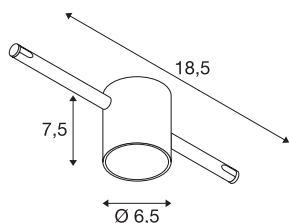

### Технические характеристики

|   |  |
|---|--|
| Тов. №                                    | 1002689                                |
| IP Code                                   | IP 20                                  |
| Сборка                                    | Накладной                              |
| Детали сборки                             | Потолок и аксессуары                   |
| Номинальное первичное напряжение          | 12V ~50Hz                              |
| Класс защиты                              | III                                    |
| Мощность                                  | 6.6 W                                  |
| Максимальная температура окружающей среды | 35 °C                                  |
| Стробоскопический эффект (SVM)            | 0                                      |
| Световой поток                            | 410 lm                                 |
| Цветовая температура                      | 2700 Kelvin                            |
| Половинный угол                           | 120 °                                  |
| Цвет                                      | белый                                  |
| CRI                                       | 80                                     |
| LXXVXX Данные                             | L70B50                                 |
| Срок службы                               | 25000 h                                |
| Распределение силы света                  | с симметрией относительно оси вращения |
| Световое отверстие                        | прямой                                 |
| Длина                                     | 18.5 cm                                |
| Высота                                    | 7.5 cm                                 |
| Диаметр                                   | 6.5 cm                                 |