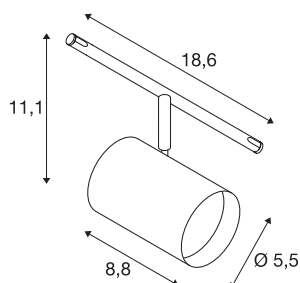

NOBLO SPOT

Seilleuchte für Niedervolt-Seilsystem 2700K schwarz

Dreh- und schwenkbarer LED Strahler NOBLO Für das TENSEO Niedervolt Seil-System. Die Leuchte überzeugt mit einem schlanken Design und ist somit ideal für moderne Lichtkonzepte. Die aus Aluminium gefertigte Leuchte ist mit einem Premium LED Modul bestückt.

TECHNISCHE DATEN

Art. Nr.	1002694
Dreh- oder Schwenkbar	rotary bar and tiltable
IP Code	IP20
Montage	Aufbau
Montagedetails	Decke mit Zubehör
Primäre Nennspannung	12V ~50Hz
Schutzklasse	III
Wattage	8.5 W
maximale Umgebungstemperatur	35 °C
Stroboskop-Effekt (SVM)	0
Lumen	420 lm
Lichtfarbtemperatur	2700 Kelvin
Abstrahlwinkel	36 °
Farbe	schwarz
CRI	80
LXXBXX Daten	L70B50
Lebensdauer	25000 h
Lichtstärkeverteilung	rotationssymmetrisch
Lichtaustritt	direkt
Länge	8.8 cm
Breite	18.6 cm
Höhe	11.1 cm

Lichtquelle

916567	
--------	---

Durchmesser	5.5 cm
Nettogewicht	0.343 kg
Bruttogewicht	0.539 kg
BIG WHITE Seite	491