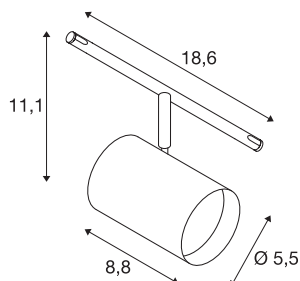

### Seilleuchte für Niedervolt-Seilssystem 2700K schwarz

Dreh- und schwenkbarer LED Strahler NOBLO Für das TENSEO Niedervolt Seil-System. Die Leuchte überzeugt mit einem schlanken Design und ist somit ideal für moderne Lichtkonzepte. Die aus Aluminium gefertigte Leuchte ist mit einem Premium LED Modul bestückt.

## TECHNISCHE DATEN

Art. Nr.	1002694
Dreh- oder Schwenkbar	rotary bar and tiltable
IP Code	IP 20
Montage	Aufbau
Montagedetails	Decke mit Zubehör
Primäre Nennspannung	12V ~50Hz
Schutzklasse	III
Wattage	8.5 W
maximale Umgebungstemperatur	35 °C
Stroboskop-Effekt (SVM)	0
Lumen	420 lm
Lichtfarbtemperatur	2700 Kelvin
Abstrahlwinkel	36 °
Farbe	schwarz
CRI	80
LXXBXX Daten	L70B50
Lebensdauer	25000 h
Lichtstärkeverteilung	rotationssymmetrisch
Lichtaustritt	direkt
Länge	8.8 cm
Breite	18.6 cm
Höhe	11.1 cm

## Lichtquelle

916567	
--------	---

Durchmesser	5.5 cm
Nettogewicht	0.343 kg
Bruttogewicht	0.539 kg
BIG WHITE Seite	491