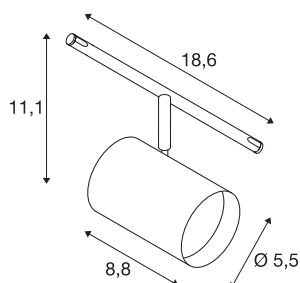

NOBLO SPOT

Seilleuchte für Niedervolt-Seilssystem 2700K schwarz

Dreh- und schwenkbarer LED Strahler NOBLO Für das TENSEO Niedervolt Seil-System. Die Leuchte überzeugt mit einem schlanken Design und ist somit ideal für moderne Lichtkonzepte. Die aus Aluminium gefertigte Leuchte ist mit einem Premium LED Modul bestückt.

TECHNISCHE DATEN

Art. Nr.	1002694
Dreh- oder Schwenkbar	rotary bar and tiltable
IP Code	IP 20
Montage	Aufbau
Montagedetails	Decke mit Zubehör
Primäre Nennspannung	12V ~50Hz
Schutzklasse	III
Wattage	8.5 W
maximale Umgebungstemperatur	35 °C
Stroboskop-Effekt (SVM)	0
Lumen	420 lm
Lichtfarbtemperatur	2700 Kelvin
Abstrahlwinkel	36 °
Farbe	schwarz
CRI	80
LXXBXX Daten	L70B50
Lebensdauer	25000 h
Lichtstärkeverteilung	rotationssymmetrisch
Lichtaustritt	direkt
Länge	8.8 cm
Breite	18.6 cm
Höhe	11.1 cm

Lichtquelle

916567	
--------	---

Durchmesser	5.5 cm
Nettogewicht	0.343 kg
Bruttogewicht	0.539 kg
BIG WHITE Seite	491