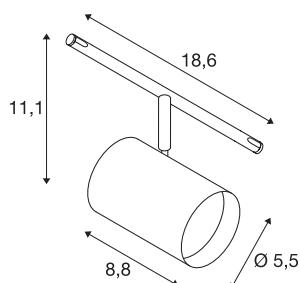

## NOBLO SPOT

spot, pour câble tendu T.B.T., intérieur, noir, LED, 8,5-W, 2700K

Spot LED orientable et inclinable NOBLO pour système de câble basse tension TENSEO. Ce luminaire séduit par son design épuré qui le rend idéal pour les concepts d'éclairage modernes. Fabriqué en aluminium, il est équipé d'un module LED Premium.

## INFORMATIONS TECHNIQUES

Réf.	1002694
Orientable ou inclinable	Dispositif rotatif et pivotant
Code IP	IP 20
Montage	En saillie
Détails de montage	Plafond avec accessoires
Tension nominale primaire	12V ~50Hz
Classe de protection	III
Puissance en watts	8.5 W
Température ambiante maximale	35 °C
Effet stroboscopique (SVM)	0
Lumen	420 lm
Température de couleur	2700 Kelvin
Angle de rayonnement	36 °
Coloris	noir
IRC	80
Données LXXBXX	L70B50
Durée de vie	25000 h
Répartition de l'intensité lumineuse	rotosymétrique
Sortie lumineuse	direct
Longueur	8.8 cm
Largeur	18.6 cm
Hauteur	11.1 cm

## Source Lumineuse

916567	
--------	---

<b>Diamètre</b>	5.5 cm
<b>Poids net</b>	0.343 kg
<b>Poids brut</b>	0.539 kg
<b>Page du BIG WHITE</b>	491