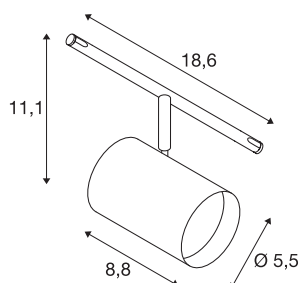

NOBLO SPOT

spot, pour câble tendu T.B.T., intérieur, noir, LED, 8,5-W, 2700K

Spot LED orientable et inclinable NOBLO pour système de câble basse tension TENSEO. Ce luminaire séduit par son design épuré qui le rend idéal pour les concepts d'éclairage modernes. Fabriqué en aluminium, il est équipé d'un module LED Premium.

INFORMATIONS TECHNIQUES

Réf.	1002694
Orientable ou inclinable	Dispositif rotatif et pivotant
Code IP	IP 20
Montage	En saillie
Détails de montage	Plafond avec accessoires
Tension nominale primaire	12V ~50Hz
Classe de protection	III
Puissance en watts	8.5 W
Température ambiante maximale	35 °C
Effet stroboscopique (SVM)	0
Lumen	420 lm
Température de couleur	2700 Kelvin
Angle de rayonnement	36 °
Coloris	noir
IRC	80
Données LXXBXX	L70B50
Durée de vie	25000 h
Répartition de l'intensité lumineuse	rotosymétrique
Sortie lumineuse	direct
Longueur	8.8 cm
Largeur	18.6 cm
Hauteur	11.1 cm

Source Lumineuse

916567	
--------	---

Diamètre	5.5 cm
Poids net	0.343 kg
Poids brut	0.539 kg
Page du BIG WHITE	491