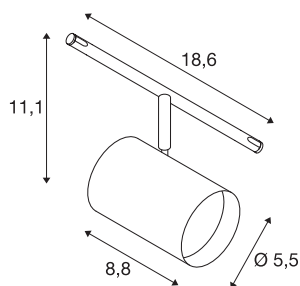

TENSEO NOBLO

тросовый светильник для низковольтной тросовой системы, 2700 К, черный

Вращающийся и регулируемый по наклону светодиодный прожектор TENSEO для низковольтной тросовой системы TENSEO. Светильник отличается изящным дизайном, что делает его идеальным для современной концепции освещения. В этом выполненном из алюминия светильнике установлен светодиодный модуль Premium.

Технические характеристики

Тов. №	1002694
С регулировкой наклона и поворота	С регулировкой угла наклона и возможностью вращения
IP Code	IP 20
Сборка	Накладной
Детали сборки	Потолок и аксессуары
Номинальное первичное напряжение	12V ~50Hz
Класс защиты	III
Мощность	8.5 W
Максимальная температура окружающей среды	35 °C
Стробоскопический эффект (SVM)	0
Световой поток	420 lm
Цветовая температура	2700 Kelvin
Половинный угол	36 °
Цвет	черный
CRI	80
LXXVXX Данные	L70B50
Срок службы	25000 h
Распределение силы света	с симметрией относительно оси вращения
Световое отверстие	прямой
Длина	8.8 cm
Ширина	18.6 cm

Источник света

916567	
--------	---

Высота	11.1 cm
Диаметр	5.5 cm
Вес нетто	0.343 kg
вес брутто	0.539 kg
BIG WHITE Seite	491