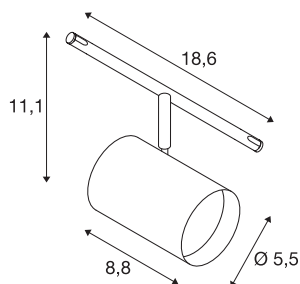

TENSEO NOBLO

svítidlo s lanem pro nízkonapěťový lankový systém
2700K bílá

Otočný a výkyvný reflektor NOBLO pro nízkonapěťový lankový systém TENSEO. Svítidlo přesvědčí štíhlým designem, a tím je ideální pro moderní koncepci osvětlení. Svítidlo vyrobené z hliníku je osazeno prémiovým modulem LED.

TECHNICKÁ DATA

Č. výrobku	1002695
Otočné nebo výkyvné	otočné a výkyvné
Kód IP	IP 20
Montáž	Nástavba
Podrobnosti montáže	Strop s příslušenstvím
Primární jmenovité napětí	12V ~50Hz
Třída ochrany	III
Příkon	8.5 W
Maximální teplota prostředí	35 °C
Stroboskopický efekt (SVM)	0
Lumen	450 lm
Teplota barvy světla	2700 Kelvin
Úhel záření	36 °
Barva	bílá
CRI	80
Data LXXBXX	L70B50
Životnost	25000 h
Svítilivost	rotačně symetrický
Výstup světla	přímé
Délka	8.8 cm
Šířka	18.6 cm
Výška	11.1 cm

Světelného Zdroje

916567	
--------	---

Průměr	5.5 cm
Hmotnost netto	0.351 kg
Celková hmotnost	0.544 kg
BIG WHITE strana	491